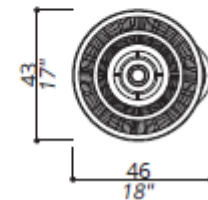

Коллекция Vita арт. 3531-BN

**ЖИЗНЬ (Vita) – это данный Вам дар. В ваших руках сделать все возможное из этого дара.
Ральф Уолдо Эмерсон**

**Структура
F_12 /F_33 –
состаренная и
брашированн
ая латунь
(BN)**

**Основной элемент
декора – натуральная
кожа, вручную
нарезанная соломкой.**

**Кнопочный
выключатель
находится в верхней
части декоративного
элемента. По запросу
данный элемент может
быть съемным и
включение можно
реализовать через
Bluetooth.**

**Источник света –
светодиодная
лента (LED).**

**основание - древесина
дуба**